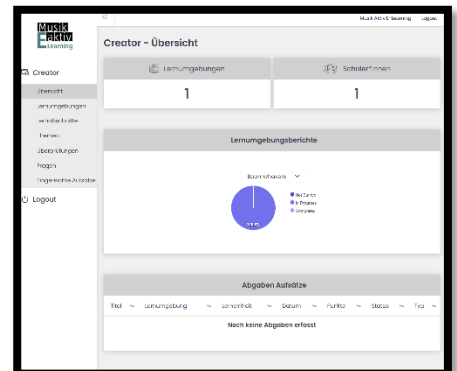

Lernumgebung-Schnellübersicht

Lernen

- Übersicht über alle Lernumgebungen

Leistung

- Punktestand, Noten und Awards

Notizen

- Zeigt erstellte Notizen der Lerneinheiten (Drucken, Speichern etc.)

Werkstatt

- Zeigt verfügbare Zusatztools an. (Musiktools, Audio Inspiration, Games, Noteneditor)

Lernumgebungen

- Übersicht (Lernumgebungen oder Lernabschnitte (Filter))
- Meine Favoriten
- LUs Band 1 (Heft 1)
- LUs Band 2 (Heft 2)
- Theorie Erklärvideos
- LUs Community

Klassenverwaltung

- Enthält Klassenübersicht, Klassenverwaltung, Detail-Bericht, Zeugnisnoten
- SuS können hinzugefügt/entfernt werden
- SuS können sich mit erstelltem Registerschlüssel der LP selber registrieren
- Grobübersicht der Leistung
- Zeugnisnoten

Liederbuch Zusatzmaterial

- Nützliche Zusatzmaterialien für die Songs im Liederbuch (Audio, PDFs etc.)

Lernumgebungscreator

- Lehrpersonen können eigene Lernumgebungen, Lerneinheiten und Tests für ihren Unterricht gestalten. (Auf Antrag)