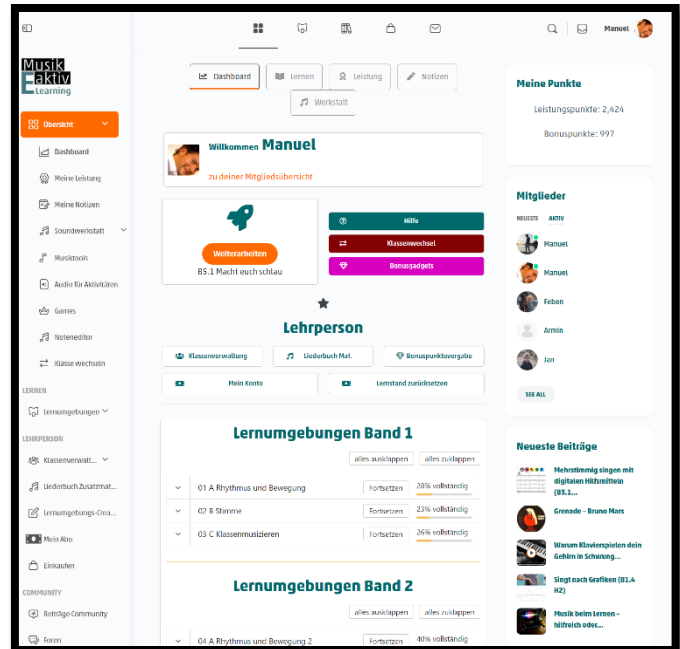

Übersicht

Dashboard

Schüler

- Weiterarbeiten Button
- Hilfe
- Klassenwechsel
- Bonusgadgets

Lehrperson

- Klassenverwaltung
- Liederbuch Zusatzmaterialien
- Bonuspunktevergabe
- Mein Konto
- Lernstand zurücksetzen

Lernumgebung-Schnellübersicht

Lernen

- Übersicht über alle Lernumgebungen

Leistung

- Punktestand, Noten und Awards

Notizen

- Zeigt erstellte Notizen der Lerneinheiten (Drucken, Speichern etc.)

Werkstatt

- Zeigt verfügbare Zusatztools an. (Musiktools, Audio Inspiration, Games, Noteneditor)

Lernumgebungen

- Übersicht (Lernumgebungen oder Lernabschnitte (Filter))
- Meine Favoriten
- LUs Band 1 (Heft 1)
- LUs Band 2 (Heft 2)
- Theorie Erklärvideos
- LUs Community