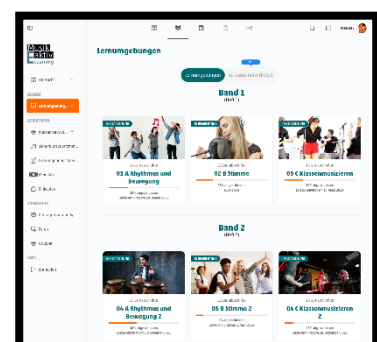

Übersicht

Dashboard

Schüler

- Weiterarbeiten Button
- Hilfe
- Klassenwechsel
- Bonusgadgets

Lehrperson

- Klassenverwaltung
- Liederbuch Zusatzmaterialien
- Bonuspunktevergabe
- Mein Konto
- Lernstand zurücksetzen

Lernumgebung-Schnellübersicht

Lernen

- Übersicht über alle Lernumgebungen

Leistung

- Punktestand, Noten und Awards

Notizen

- Zeigt erstellte Notizen der Lerneinheiten (Drucken, Speichern etc.)

Werkstatt

- Zeigt verfügbare Zusatztools an. (Musiktools, Audio Inspiration, Games, Noteneditor)

Lernumgebungen

- Übersicht (Lernumgebungen oder Lernabschnitte (Filter))
- Meine Favoriten
- LUs Band 1 (Heft 1)
- LUs Band 2 (Heft 2)
- Theorie Erklärvideos
- LUs Community

Klassenverwaltung

- Enthält Klassenübersicht, Klassenverwaltung, Detail-Bericht, Zeugnisnoten
- SuS können hinzugefügt/entfernt werden
- SuS können sich mit erstelltem Registerschlüssel der LP selber registrieren
- Grobübersicht der Leistung
- Zeugnisnoten