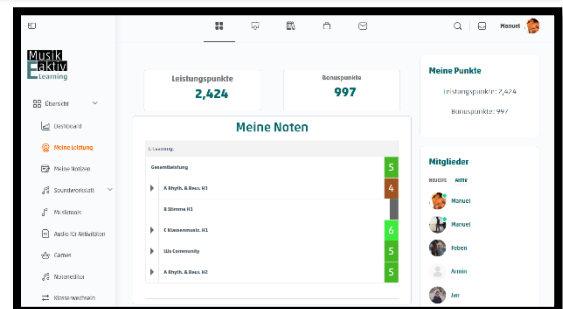

Übersicht

Dashboard

Schüler

- Weiterarbeiten Button
- Hilfe
- Klassenwechsel
- Bonusgadgets

Lehrperson

- Klassenverwaltung
- Liederbuch Zusatzmaterialien
- Bonuspunktevergabe
- Mein Konto
- Lernstand zurücksetzen

Lernumgebung-Schnellübersicht

Lernen

- Übersicht über alle Lernumgebungen

Leistung

- Punktestand, Noten und Awards

Notizen

- Zeigt erstellte Notizen der Lerneinheiten (Drucken, Speichern etc.)

Werkstatt

- Zeigt verfügbare Zusatztools an. (Musiktools, Audio Inspiration, Games, Noteneditor)

Lernumgebungen

- Übersicht (Lernumgebungen oder Lernabschnitte (Filter))
- Meine Favoriten
- LUs Band 1 (Heft 1)
- LUs Band 2 (Heft 2)
- Theorie Erklärvideos
- LUs Community