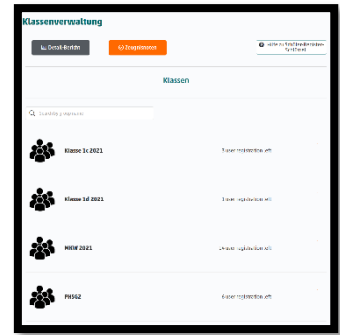

Lernumgebung-Schnellübersicht

Lernen

- Übersicht über alle Lernumgebungen

Leistung

- Punktestand, Noten und Awards

Notizen

- Zeigt erstellte Notizen der Lerneinheiten (Drucken, Speichern etc.)

Werkstatt

- Zeigt verfügbare Zusatztools an. (Musiktools, Audio Inspiration, Games, Noteneditor)

Lernumgebungen

- Übersicht (Lernumgebungen oder Lernabschnitte (Filter))
- Meine Favoriten
- LUs Band 1 (Heft 1)
- LUs Band 2 (Heft 2)
- Theorie Erklärvideos
- LUs Community

Klassenverwaltung

- Enthält Klassenübersicht, Klassenverwaltung, Detail-Bericht, Zeugnisnoten
- SuS können hinzugefügt/entfernt werden
- SuS können sich mit erstelltem Registerschlüssel der LP selber registrieren
- Grobübersicht der Leistung
- Zeugnisnoten